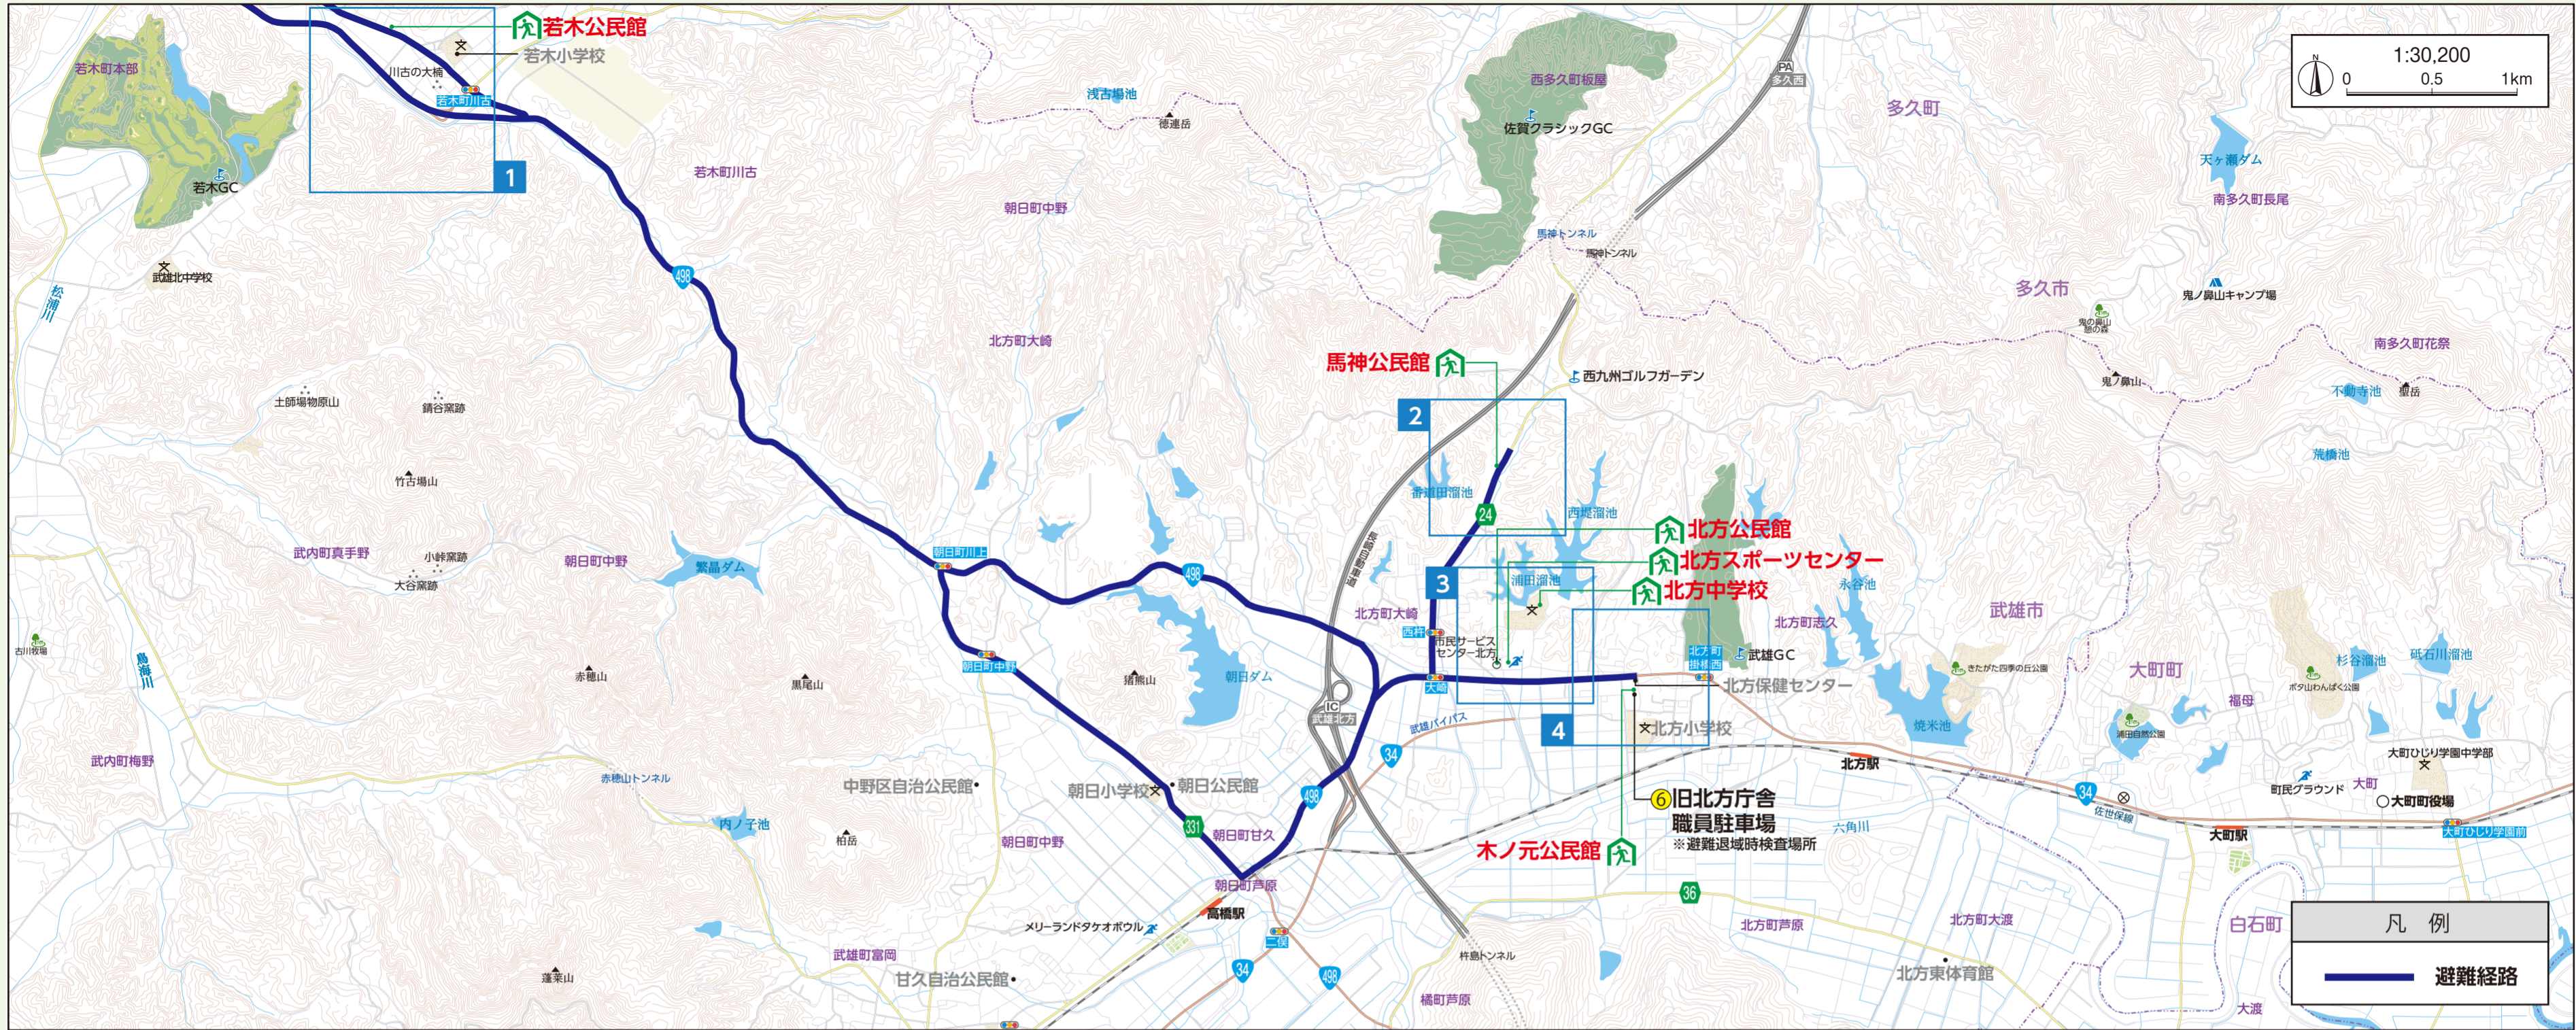

南波多町【避難先：武雄市】

防災行政無線放送からの緊急情報を聞き逃したときは？

- 電話応答装置
0955-23-2169に電話をかけていただくことで放送内容を聞くことができます。
- 防災ネットあんあん(登録メール)
放送と同じ内容のメールを配信します。

登録サイト
(URL: <http://esam.jp/>)

行政区名	避難所
古	川 北方スポーツセンター
笠	椎 北方公民館
大	川 原 北方公民館
小	麦 原 北方中学校
府	招 下 北方公民館
府	招 上 北方スポーツセンター
原	屋 敷 北方中学校
井	手 野 北方中学校

行政区名	避難所
高	瀬 北方スポーツセンター
大	曲 木ノ元公民館、馬神公民館
水	留 北方スポーツセンター
古	里 北方公民館
谷	口 北方スポーツセンター
重	橋 若木公民館
開	拓 北方スポーツセンター